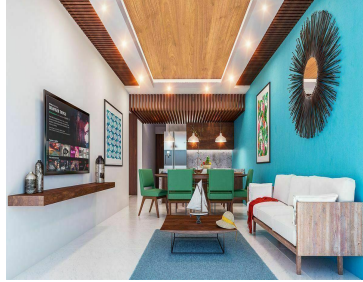

Evento Open House