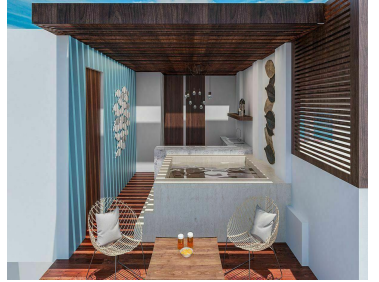

Evento Open House