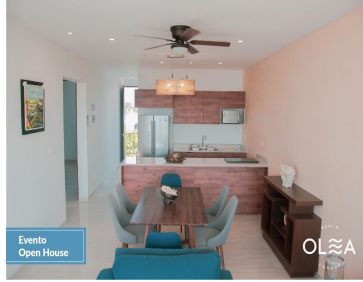

Evento Open House

Evento Open House