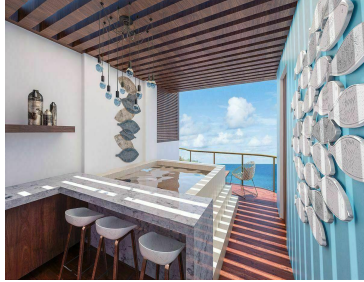

Evento Open House