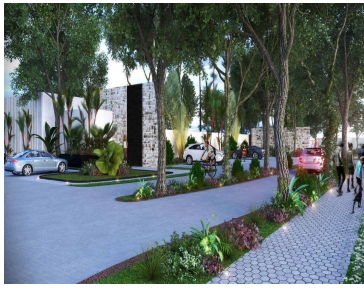

www.pinmx.com