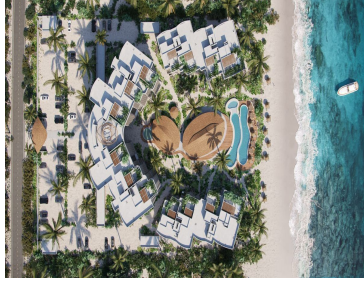

¡ENCONTRAMOS EL LUGAR PERFECTO PARA TI!

www.pinnmx.com