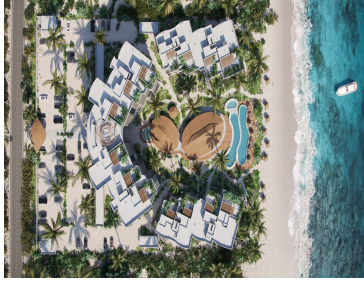

¡ENCONTRAMOS EL LUGAR PERFECTO PARA TI!

www.pinmx.com