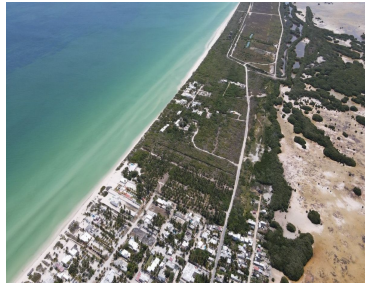

www.pinmx.com