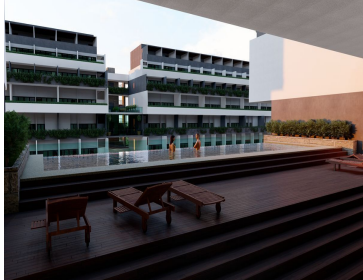

DATOS DEL VENDEDOR

Nombre: fsalazar@nisabienesraices.com

Télefono:9997509991

¡ENCONTRAMOS EL LUGAR PERFECTO PARA TI!

www.pinmx.com