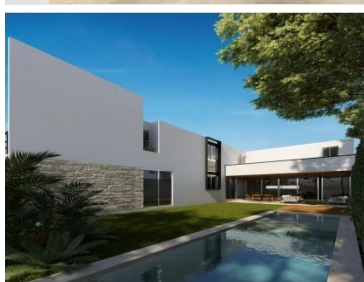

BAÑO REC. PRINCIPAL