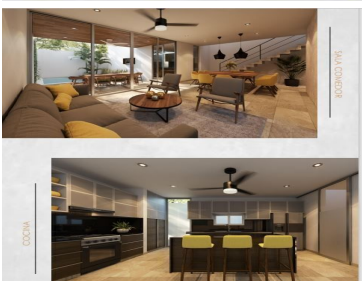

El Origen Residencial está ubicado en Xcanatún, al norte de Mérida, Yucatán, sobre la carretera Mérida-Progreso, muy cerca de centros comerciales, hospital y universidades. El Origen es un desarrollo residencial con arquitectura moderna y vanguardista que se adapta a tu estilo de vida. Es un lugar diseñado para ti, en el que encontrarás muchas amenidades, ya que las áreas comunes son espacios que fueron creados pensando en tu comodidad. AMENIDADES: Alumbrado Vigilancia 24/7 Estacionamiento Público CASA CLUB: Canal de nado Piscina de adultos Piscina Infantil Coworking Salón privado lounge Salón de usos múltiples Snack bar Terraza bar Lounge bar Área de descanso Área Grill Áreas verdes Área infantil libre Gimnasio Cancha de Padel Modelo 2 Plantas** Incluye: +Fijo de cristal templado en baños +Gavetas de baño +Carpintería en cocina +Reja de servicio +Piscina +Bomba de Piscina +Jardín **Entrega Inmediata *Piscina incluida **Precios sujetos a cambio sin previo aviso. EasyBroker ID: EB-IM8166

SALA DE TV P.B.

SALON PRIVADO LOUNGE

GYMNASIO

SALA COMEDOR

COCINA

CASA MODELO 282

SUITE

RECAMARA PRINCIPAL

BAÑO REC. PRINCIPAL

SALA COMEDOR

RECAMARA PRINCIPAL

BAÑO REC. PRINCIPAL

CASA MODELO 350

RECAMARA PRINCIPAL

COMEDOR

COCINA