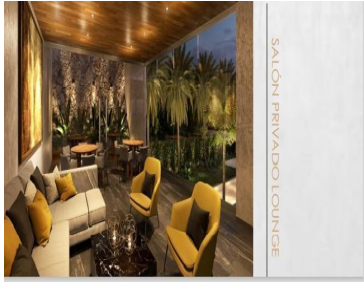

GYMNASIO

BANO REC. PRINCIPAL

BANO REC. PRINCIPAL

BANO REC. PRINCIPAL

BANO REC. PRINCIPAL

BANO REC. PRINCIPAL