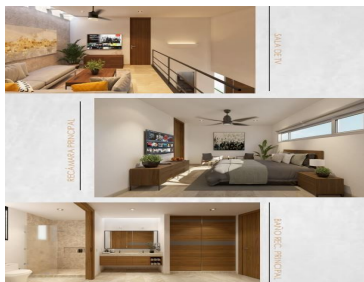

El Origen Residencial está ubicado en Xcanatún, al norte de Mérida, Yucatán, sobre la carretera Mérida-Progreso, muy cerca de centros comerciales, hospital y universidades. El Origen es un desarrollo residencial con arquitectura moderna y vanguardista que se adapta a tu estilo de vida. Es un lugar diseñado para ti, en el que encontrarás muchas amenidades, ya que las áreas comunes son espacios que fueron creados pensando en tu comodidad. AMENIDADES: Alumbrado Vigilancia 24/7 Estacionamiento Público CASA CLUB: Canal de nado Piscina de adultos Piscina Infantil Coworking Salón privado lounge Salón de usos múltiples Snack bar Terraza bar Lounge bar Área de descanso Área Grill Áreas verdes Área infantil libre Gimnasio Cancha de Padel Modelo 2 Plantas** Incluye: +Fijo de cristal templado en baños +Gavetas de baño +Carpintería en cocina +Reja de servicio +Piscina +Bomba de Piscina +Jardín **Entrega Inmediata *Piscina incluida **Precios sujetos a cambio sin previo aviso. EasyBroker ID: EB-IM8166

SALA DE TV P.B.

SALON PRIVADO LOUNGE

GYMNASIO

SALA COMEDOR

COCINA

CASA MODELO 282

SUITE

RECAMARA PRINCIPAL