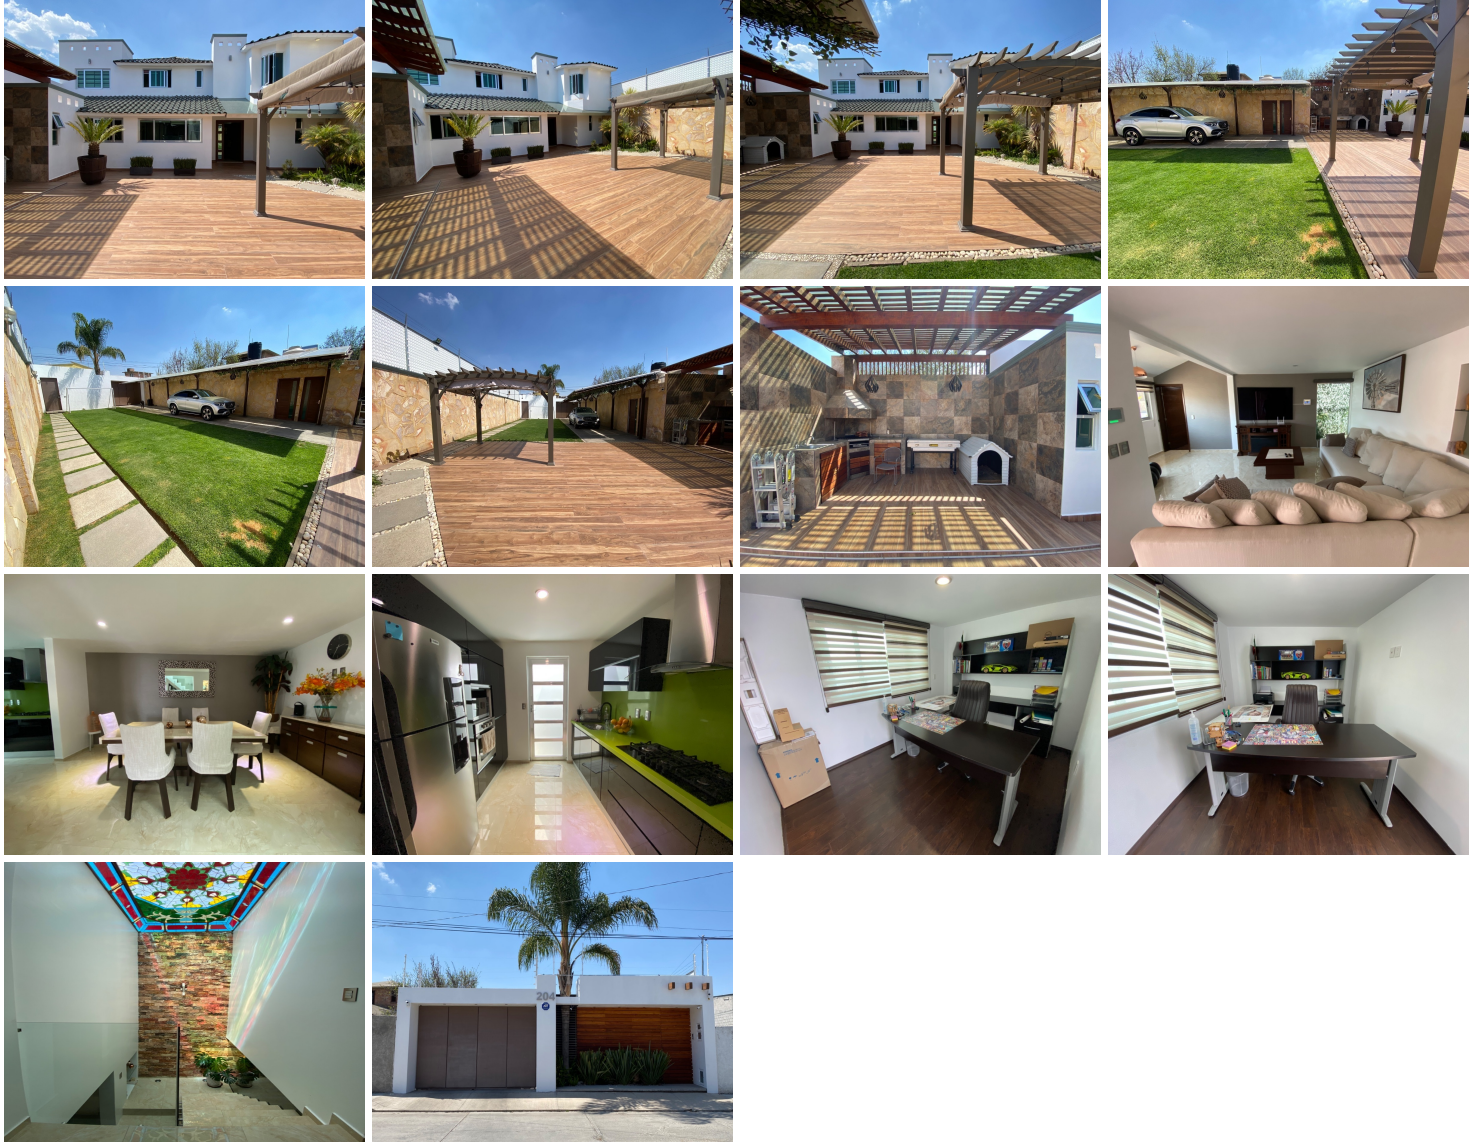

DATOS DEL VENDEDOR

Nombre: ventas@proguiainmobiliaria.com

Teléfono: 771 778 0960 Ext. 112

¡ENCONTRAMOS EL LUGAR PERFECTO PARA TI!

www.pinmx.com