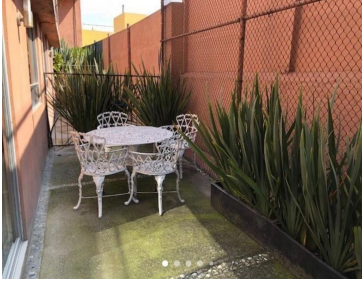

¡ENCONTRAMOS EL LUGAR PERFECTO PARA TI!

www.pinmx.com