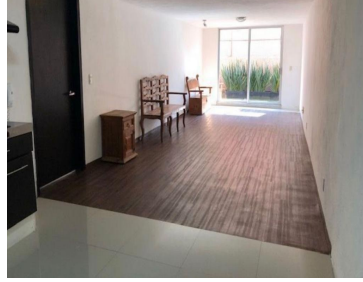

¡ENCONTRAMOS EL LUGAR PERFECTO PARA TI!

www.pinmx.com