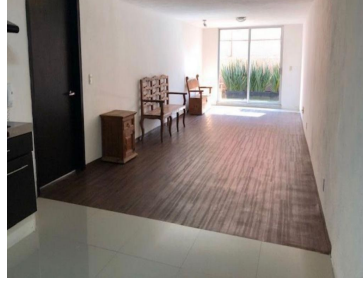

¡ENCONTRAMOS EL LUGAR PERFECTO PARA TI!

www.pinmx.com