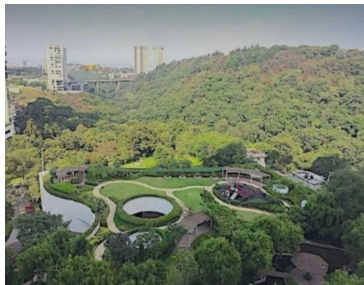

DATOS DEL VENDEDOR

Nombre: elisamac10@hotmail.com

Teléfono:5532322771

¡ENCONTRAMOS EL LUGAR PERFECTO PARA TI!

www.pinmx.com