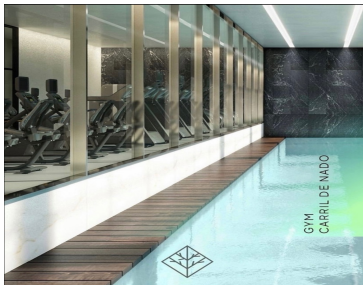

DATOS DEL VENDEDOR

Nombre: elisamac10@hotmail.com

Télefono:5532322771

¡ENCONTRAMOS EL LUGAR PERFECTO PARA TI!

www.pinmx.com