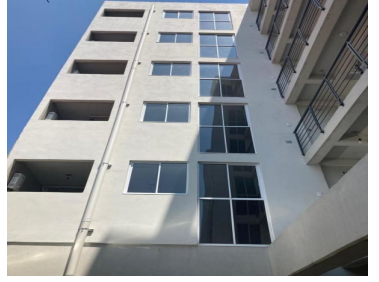

¡ENCONTRAMOS EL LUGAR PERFECTO PARA TI!

www.pinmx.com