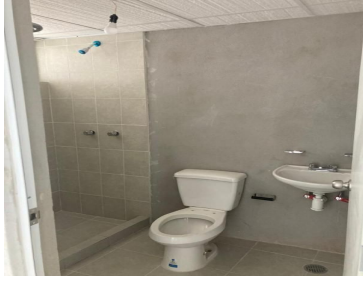

¡ENCONTRAMOS EL LUGAR PERFECTO PARA TI!

www.pinmx.com