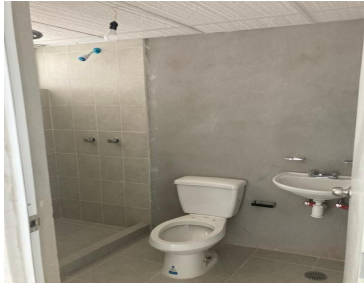

¡ENCONTRAMOS EL LUGAR PERFECTO PARA TI!

www.pinmx.com