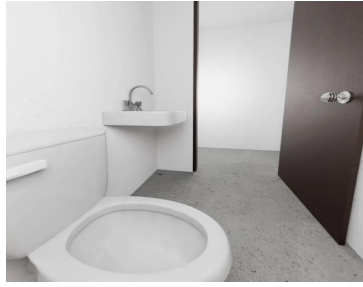

¡ENCONTRAMOS EL LUGAR PERFECTO PARA TI!

www.pinmx.com