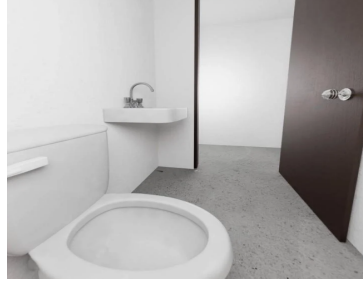

¡ENCONTRAMOS EL LUGAR PERFECTO PARA TI!

www.pinmx.com