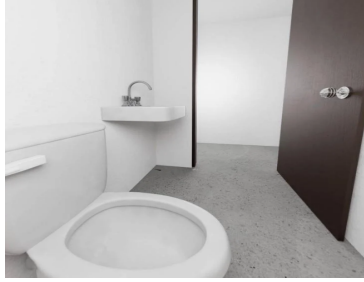

¡ENCONTRAMOS EL LUGAR PERFECTO PARA TI!

www.pinmx.com