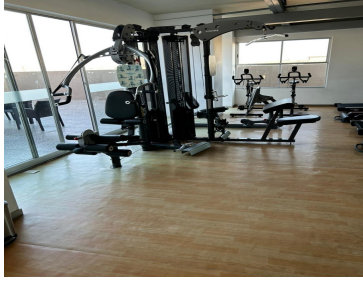

¡ENCONTRAMOS EL LUGAR PERFECTO PARA TI!

www.pinmx.com