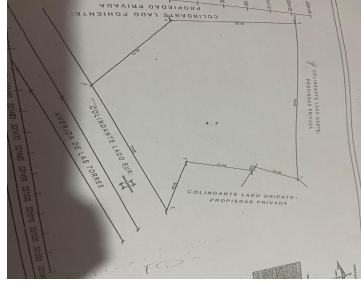

¡ENCONTRAMOS EL LUGAR PERFECTO PARA TI!

www.pinmx.com