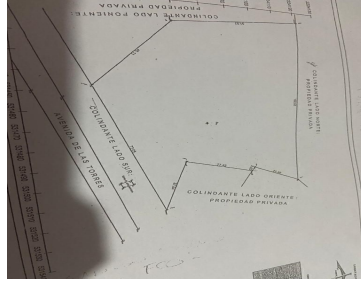

¡ENCONTRAMOS EL LUGAR PERFECTO PARA TI!

www.pinmex.com