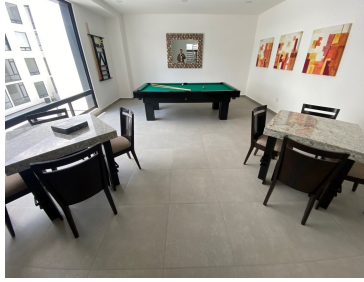

¡ENCONTRAMOS EL LUGAR PERFECTO PARA TI!