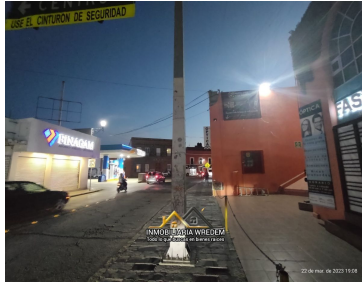

¡ENCONTRAMOS EL LUGAR PERFECTO PARA TI!

www.pinmx.com