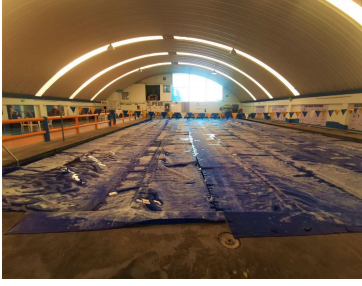

¡ENCONTRAMOS EL LUGAR PERFECTO PARA TI!

www.pinmx.com