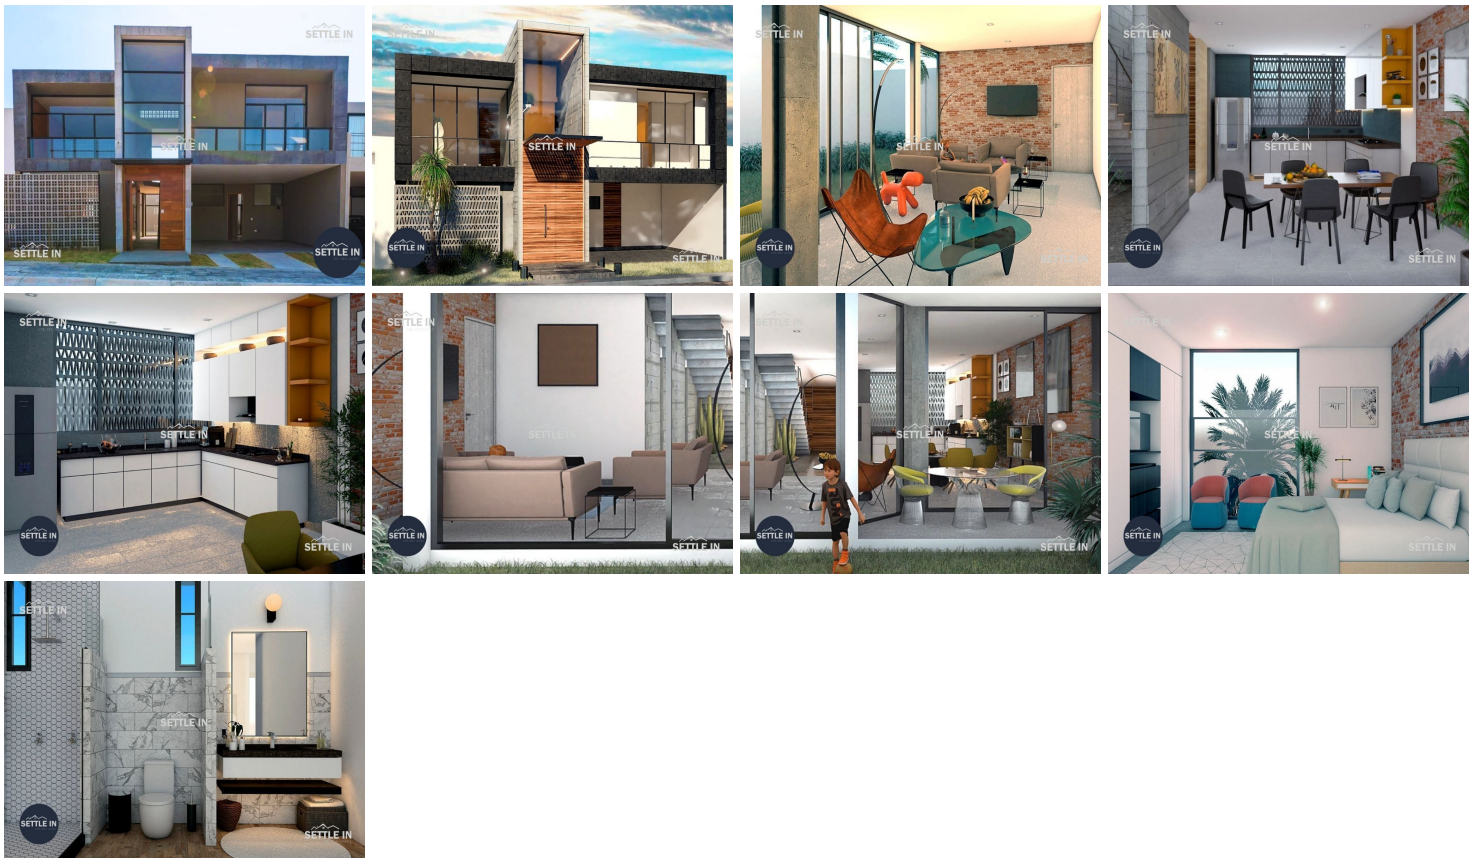

DATOS DEL VENDEDOR

Nombre: arocho@settleinpuebla.com

Télefono:2231214838

¡ENCONTRAMOS EL LUGAR PERFECTO PARA TI!

www.pinnmx.com