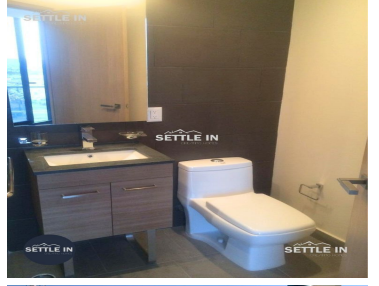

¡ENCONTRAMOS EL LUGAR PERFECTO PARA TI!

www.pinmx.com