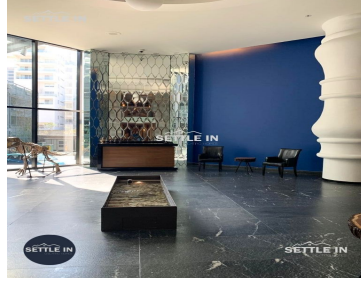

¡ENCONTRAMOS EL LUGAR PERFECTO PARA TI!

www.pinmx.com