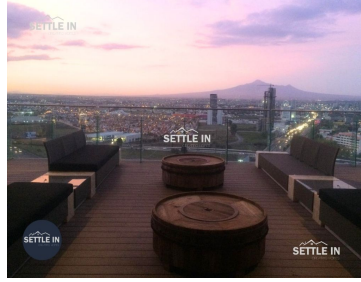

¡ENCONTRAMOS EL LUGAR PERFECTO PARA TI!

www.pinmx.com