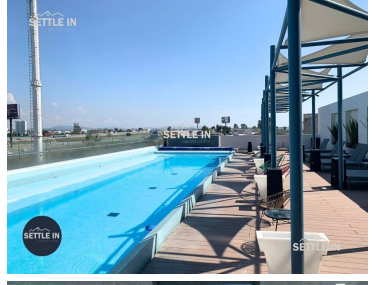

¡ENCONTRAMOS EL LUGAR PERFECTO PARA TI!

www.pinmx.com