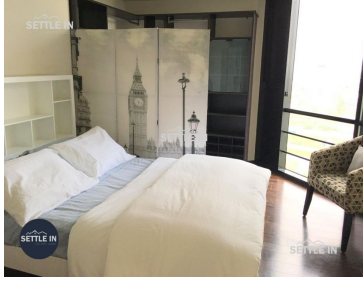

¡ENCONTRAMOS EL LUGAR PERFECTO PARA TI!

www.pinmx.com