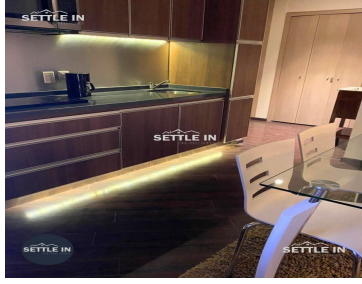

¡ENCONTRAMOS EL LUGAR PERFECTO PARA TI!

www.pinmx.com