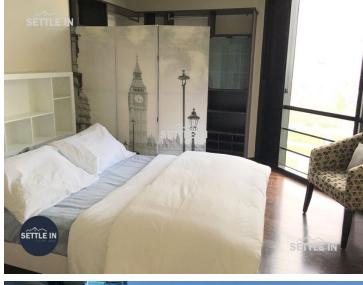

¡ENCONTRAMOS EL LUGAR PERFECTO PARA TI!

www.pinmx.com