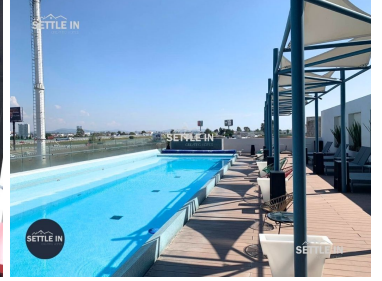

¡ENCONTRAMOS EL LUGAR PERFECTO PARA TI!

www.pinmx.com