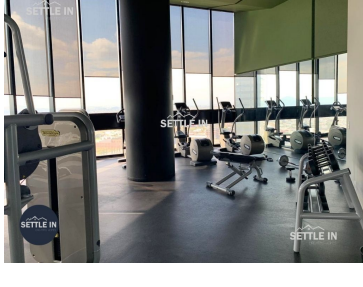

¡ENCONTRAMOS EL LUGAR PERFECTO PARA TI!

www.pinmx.com