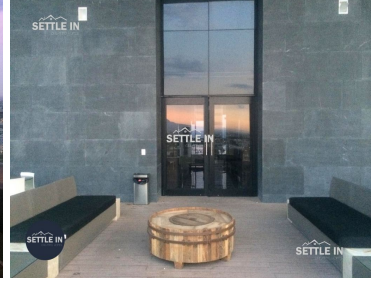

¡ENCONTRAMOS EL LUGAR PERFECTO PARA TI!

www.pinmx.com