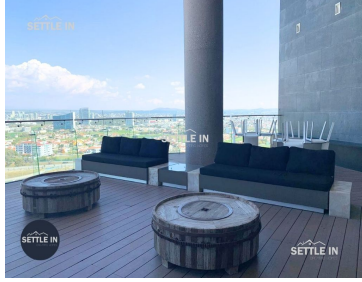

¡ENCONTRAMOS EL LUGAR PERFECTO PARA TI!

www.pinmx.com