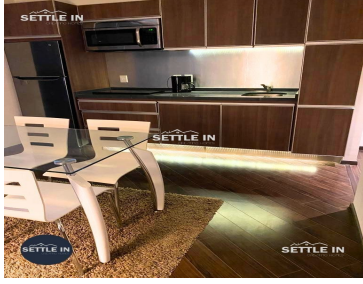

¡ENCONTRAMOS EL LUGAR PERFECTO PARA TI!

www.pinmx.com