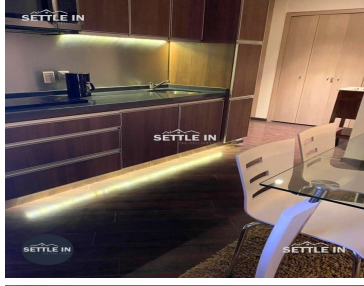

¡ENCONTRAMOS EL LUGAR PERFECTO PARA TI!

www.pinmx.com