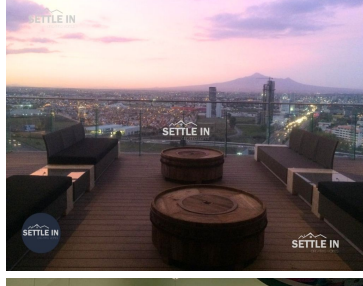

¡ENCONTRAMOS EL LUGAR PERFECTO PARA TI!

www.pinmx.com