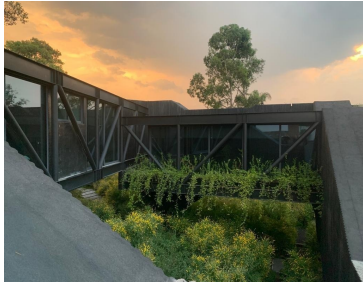

¡ENCONTRAMOS EL LUGAR PERFECTO PARA TI!

www.pinmx.com