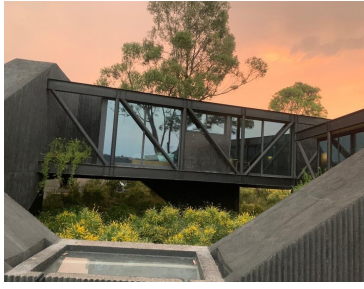

¡ENCONTRAMOS EL LUGAR PERFECTO PARA TI!

www.pinmx.com