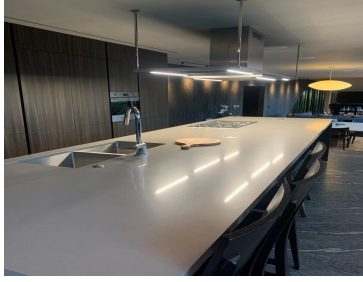

¡ENCONTRAMOS EL LUGAR PERFECTO PARA TI!

www.pinmx.com