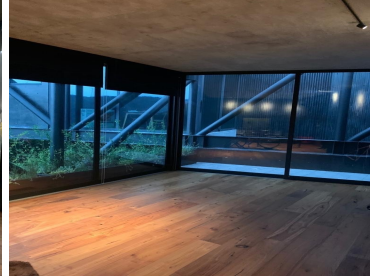

¡ENCONTRAMOS EL LUGAR PERFECTO PARA TI!

www.pinmx.com