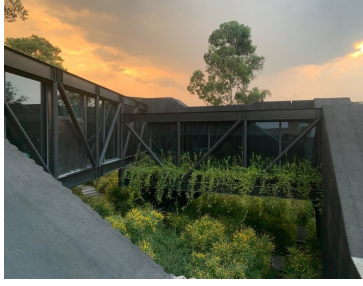

¡ENCONTRAMOS EL LUGAR PERFECTO PARA TI!

www.pinmx.com