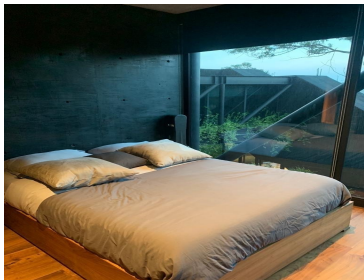

¡ENCONTRAMOS EL LUGAR PERFECTO PARA TI!

www.pinmx.com