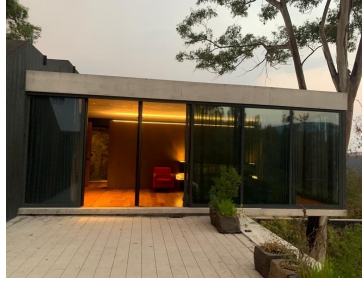

¡ENCONTRAMOS EL LUGAR PERFECTO PARA TI!

www.pinmx.com