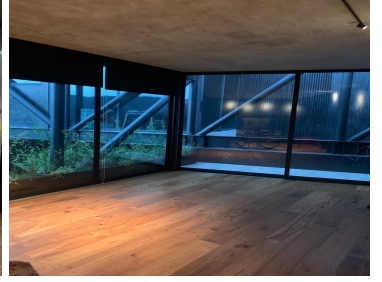

¡ENCONTRAMOS EL LUGAR PERFECTO PARA TI!

www.pinmx.com