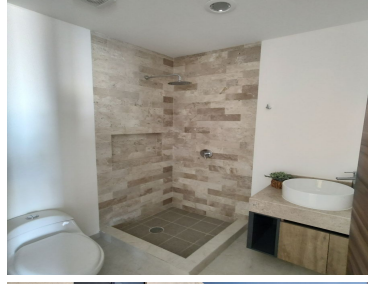

cuspide
RESIDENCIAL

VIVE LA NATURALEZA A 10 MINUTOS DE CENTRO SUR EN QUERÉTARO

Este innovador desarrollo, a 11 kilómetros del Parque Nacional Cimatario, cuenta con una superficie total de 19 hectáreas en el que se contemplan 415 viviendas.

Un mundo de una Rosa y fauna muy particular de esta reserva ecológica se convierten en las mejores compañías como un respiro a la naturaleza.

MOTIVOS PARA DISFRUTAR CADA ESPACIO

- Alberca con Chapoteadero
- Malla perimetral electricada
- Instalaciones subterráneas
- Zona de Asadores
- Co-working
- Parque lineal
- Terraza Club
- Gimnasio