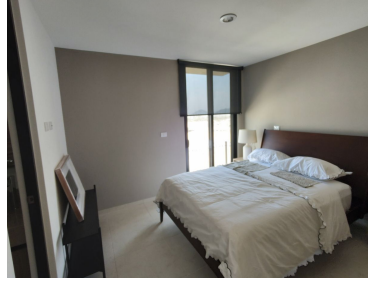

cuspide
RESIDENCIAL

VIVE LA NATURALEZA A 10 MINUTOS DE CENTRO SUR EN QUERÉTARO

Este innovador desarrollo, a 11 kilómetros del Parque Nacional Cimatario, cuenta con una superficie total de 19 hectáreas en el que se contemplan 415 viviendas.

Un mundo de una Rosa y fauna muy particular de esta reserva ecológica se convierten en las mejores compañías como un respiro a la naturaleza.

MOTIVOS PARA DISFRUTAR CADA ESPACIO

- Alberca con Chapoteadero
- Malla perimetral electricada
- Instalaciones subterráneas
- Zona de Asadores
- Co-working
- Parque lineal
- Terraza Club
- Gimnasio