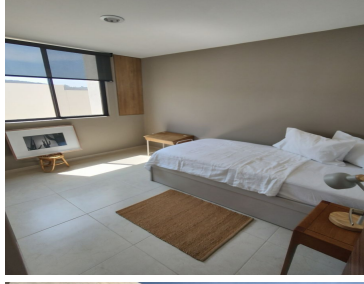

cuspide
RESIDENCIAL

VIVE LA NATURALEZA A 10 MINUTOS DE CENTRO SUR EN QUERÉTARO

Este innovador desarrollo, a 11 kilómetros del Parque Nacional Cimatario, cuenta con una superficie total de 19 hectáreas en el que se contemplan 415 viviendas.

Un mundo de una Rosa y fauna muy particular de esta reserva ecológica se convierten en las mejores compañías como un respiro a la naturaleza.

MOTIVOS PARA DISFRUTAR CADA ESPACIO

- Alberca con Chapoteadero
- Malla perimetral electricada
- Instalaciones subterráneas
- Zona de Asadores
- Co-working
- Parque lineal
- Terraza Club
- Gimnasio