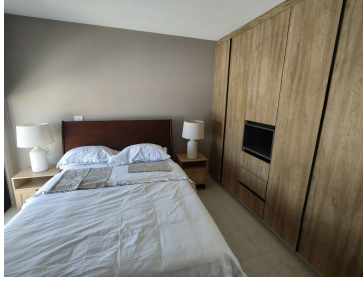

cuspide
RESIDENCIAL

VIVE LA NATURALEZA A 10 MINUTOS DE CENTRO SUR EN QUERÉTARO

Este innovador desarrollo, a 11 kilómetros del Parque Nacional Cimatario, cuenta con una superficie total de 19 hectáreas en el que se contemplan 415 viviendas.

Un mundo de una Rosa y fauna muy particular de esta reserva ecológica se convierten en las mejores compañías como un respiro a la naturaleza.

MOTIVOS PARA DISFRUTAR CADA ESPACIO

- Alberca con Chapoteadero
- Malla perimetral electricada
- Instalaciones subterráneas
- Zona de Asadores
- Co-working
- Parque lineal
- Terraza Club
- Gimnasio