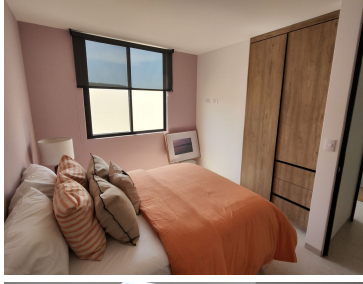

cuspide
RESIDENCIAL

VIVE LA NATURALEZA A 10 MINUTOS DE CENTRO SUR EN QUERÉTARO

Este innovador desarrollo, a 11 kilómetros del Parque Nacional Cimatario, cuenta con una superficie total de 19 hectáreas en el que se contemplan 415 viviendas.

Un mundo de una Rosa y fauna muy particular de esta reserva ecológica se convierten en las mejores compañías como un respiro a la naturaleza.

MOTIVOS PARA DISFRUTAR CADA ESPACIO

- Alberca con Chapoteadero
- Malla perimetral electricada
- Instalaciones subterráneas
- Zona de Asadores
- Co-working
- Parque lineal
- Terraza Club
- Gimnasio