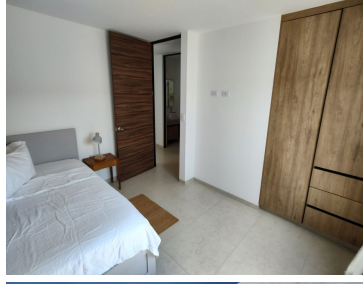

cuspide
RESIDENCIAL

VIVE LA NATURALEZA A 10 MINUTOS DE CENTRO SUR EN QUERÉTARO

Este innovador desarrollo, a 11 kilómetros del Parque Nacional Cimatario, cuenta con una superficie total de 19 hectáreas en el que se contemplan 415 viviendas.

Un mundo de una Rosa y fauna muy particular de esta reserva ecológica se convierten en las mejores compañías como un respiro a la naturaleza.

MOTIVOS PARA DISFRUTAR CADA ESPACIO

- Alberca con Chapoteadero
- Malla perimetral electricada
- Instalaciones subterráneas
- Zona de Asadores
- Co-working
- Parque lineal
- Terraza Club
- Gimnasio