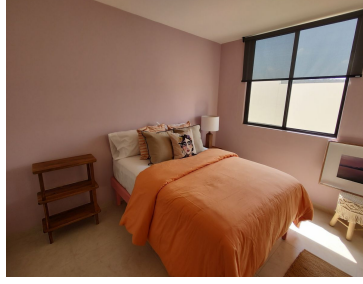

cuspide
RESIDENCIAL

VIVE LA NATURALEZA A 10 MINUTOS DE CENTRO SUR EN QUERÉTARO

Este innovador desarrollo, a 11 kilómetros del Parque Nacional Cimatario, cuenta con una superficie total de 19 hectáreas en el que se contemplan 415 viviendas.

Un mundo de una Rosa y fauna muy particular de esta reserva ecológica se convierten en las mejores compañías como un respiro a la naturaleza.

MOTIVOS PARA DISFRUTAR CADA ESPACIO

- Alberca con Chapoteadero
- Malla perimetral electricada
- Instalaciones subterráneas
- Zona de Asadores
- Co-working
- Parque lineal
- Terraza Club
- Gimnasio