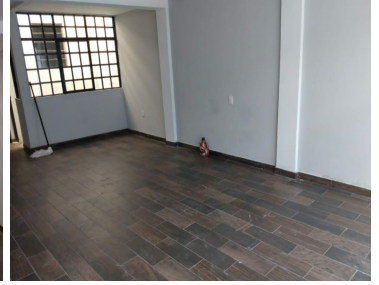

¡ENCONTRAMOS EL LUGAR PERFECTO PARA TI!

www.pinmx.com