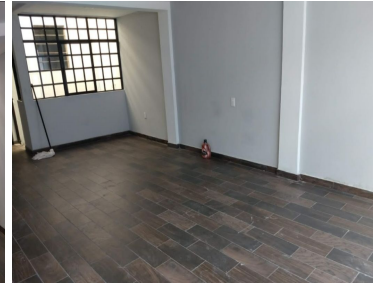

¡ENCONTRAMOS EL LUGAR PERFECTO PARA TI!

www.pinmx.com