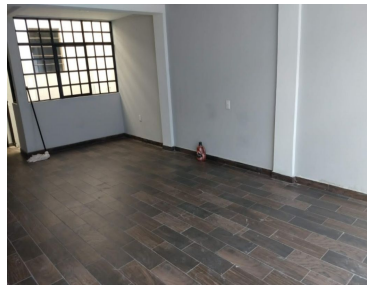

¡ENCONTRAMOS EL LUGAR PERFECTO PARA TI!

www.pinmx.com