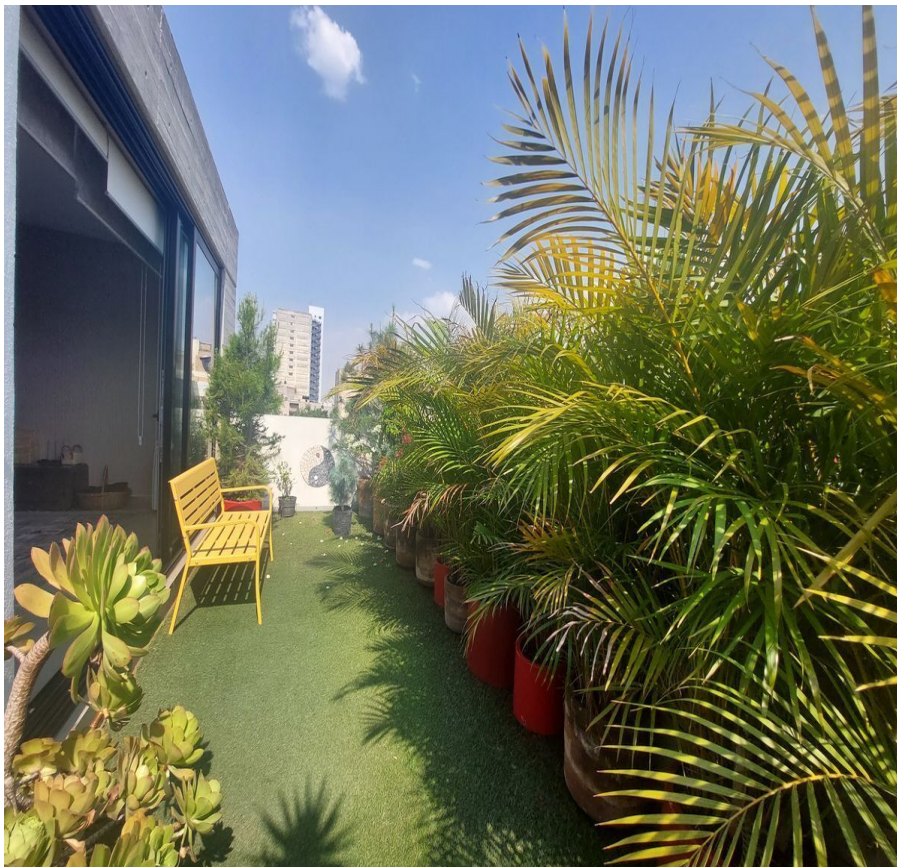

¡ENCONTRAMOS EL LUGAR PERFECTO PARA TI!

Código:
30200

$ 14,000,000.00 MXN

¡ENCONTRAMOS EL LUGAR PERFECTO PARA TI!

Pent House en La Roma Norte

Calle: Colima **Col:** Roma Norte,
Cuauhtémoc, Ciudad de México

COMENTARIOS DEL VENDEDOR

Amplio y luminoso PH en La Roma Norte . Está distribuido en 2 plantas. En la planta baja encontramos cocina equipada, abierta , cuarto de lavado, sala y comedor que comunican a una de las tres terrazas del departamento ,dos amplias recámaras y dos baños completos. Modernas escaleras que hacen a la vez de mini bodega, comunican a la planta alta. Arriba está la recámara principal con una terraza grande a cada lado y un baño completo. Edificio con seguridad 24/7. Alrededores: Restaurantes, cafeterías, parques, tiendas y servicios. Zona agradable para caminar. A una cuadra de la Cibeles y a otra de Palacio de Hierro. Excelente ubicación. *SE PUEDE VENDER AMUEBLADO
**Al precio de venta hay que agregarle un aproximado del 10% de escrituración. EasyBroker ID: EB-MZ5096

3 3 214.00 2