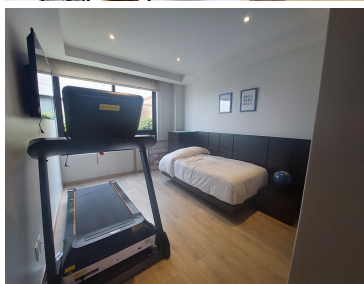

DATOS DEL VENDEDOR

Nombre: gretabervet@gmail.com

Télefono:5538846059

¡ENCONTRAMOS EL LUGAR PERFECTO PARA TI!

www.pinmx.com