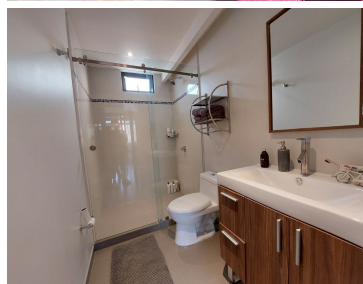

DATOS DEL VENDEDOR

Nombre: gretabervet@gmail.com

Télefono:5538846059

¡ENCONTRAMOS EL LUGAR PERFECTO PARA TI!

www.pinmx.com