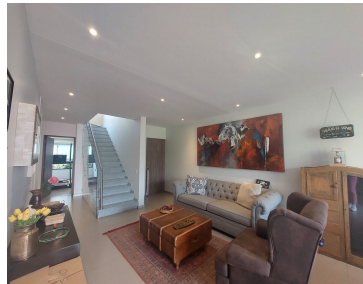

DATOS DEL VENDEDOR

Nombre: gretabervet@gmail.com

Télefono:5538846059

¡ENCONTRAMOS EL LUGAR PERFECTO PARA TI!

www.pinmx.com