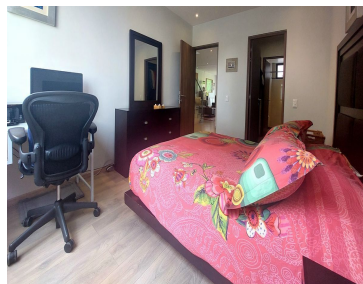

DATOS DEL VENDEDOR

Nombre: gretabervet@gmail.com

Télefono:5538846059

¡ENCONTRAMOS EL LUGAR PERFECTO PARA TI!

www.pinmx.com