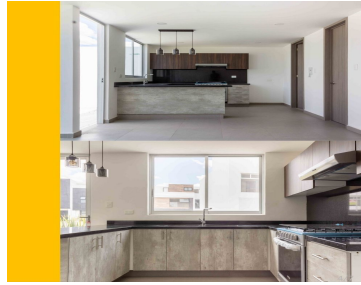

3.4 Baños en Total