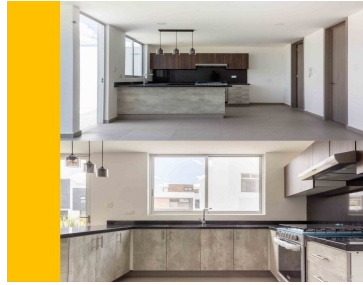

3.4 Baños en Total