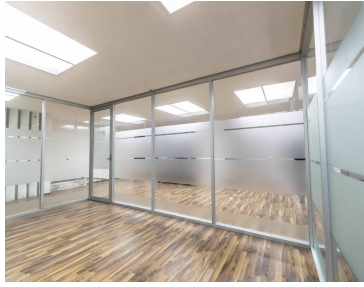

¡ENCONTRAMOS EL LUGAR PERFECTO PARA TI!

www.pinmx.com