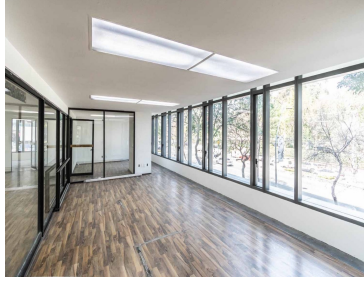

¡ENCONTRAMOS EL LUGAR PERFECTO PARA TI!

www.pinmx.com