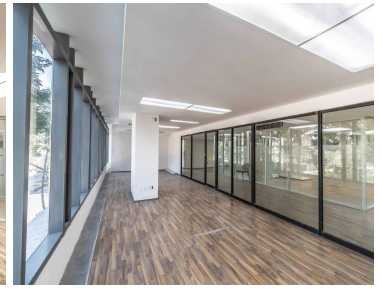

¡ENCONTRAMOS EL LUGAR PERFECTO PARA TI!

www.pinmx.com