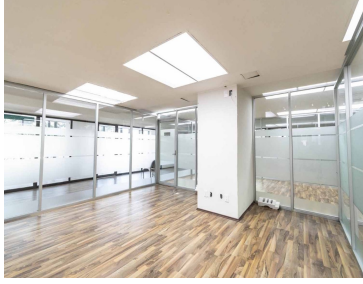

¡ENCONTRAMOS EL LUGAR PERFECTO PARA TI!

www.pinmx.com