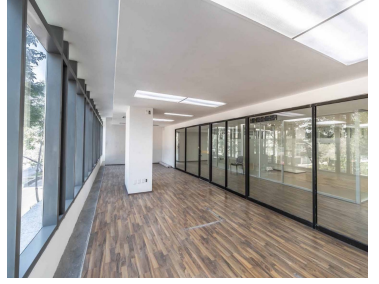

¡ENCONTRAMOS EL LUGAR PERFECTO PARA TI!

www.pinmx.com