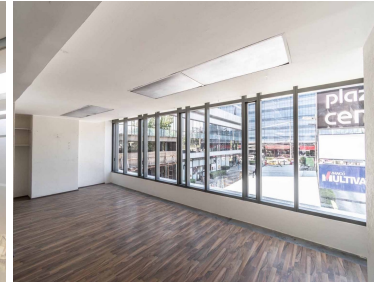

¡ENCONTRAMOS EL LUGAR PERFECTO PARA TI!

www.pinmx.com