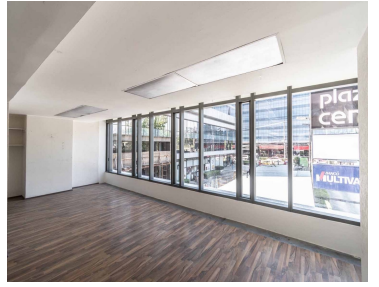

¡ENCONTRAMOS EL LUGAR PERFECTO PARA TI!

www.pinmx.com