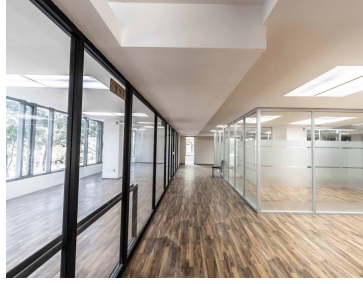

¡ENCONTRAMOS EL LUGAR PERFECTO PARA TI!

www.pinmx.com