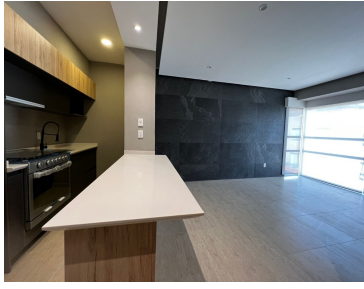

¡ENCONTRAMOS EL LUGAR PERFECTO PARA TI!

www.pinmx.com