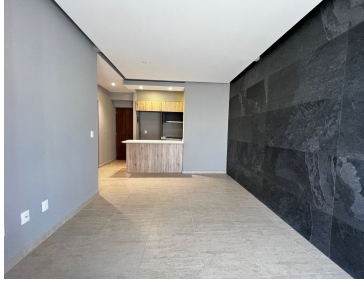

¡ENCONTRAMOS EL LUGAR PERFECTO PARA TI!

www.pinmx.com