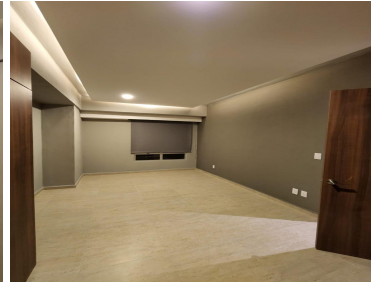

¡ENCONTRAMOS EL LUGAR PERFECTO PARA TI!

www.pinmx.com