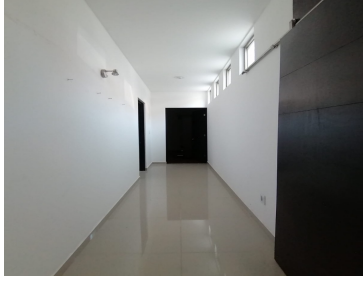

¡ENCONTRAMOS EL LUGAR PERFECTO PARA TI!

www.pinmx.com