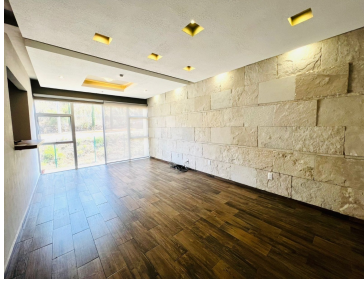

¡ENCONTRAMOS EL LUGAR PERFECTO PARA TI!

www.pinmx.com