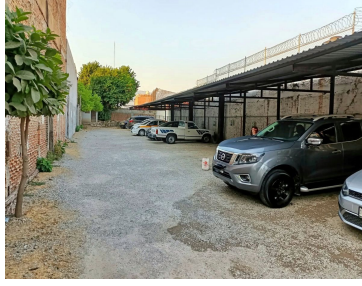

¡ENCONTRAMOS EL LUGAR PERFECTO PARA TI!

www.pinnmx.com