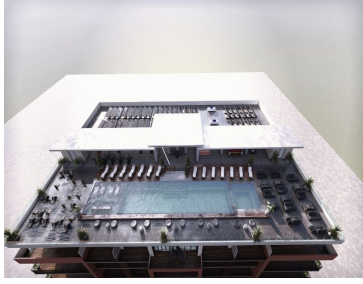

¡ENCONTRAMOS EL LUGAR PERFECTO PARA TI!

www.pinnmx.com