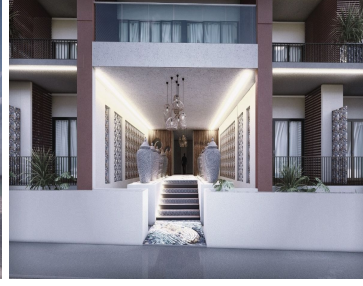

¡ENCONTRAMOS EL LUGAR PERFECTO PARA TI!

www.pinnmx.com