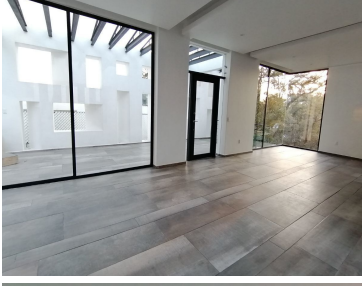

¡ENCONTRAMOS EL LUGAR PERFECTO PARA TI!

www.pinmx.com