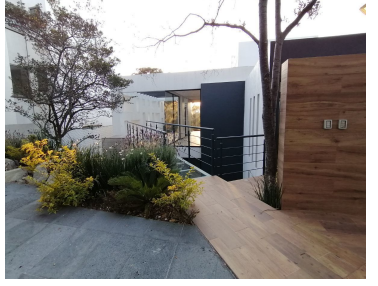

¡ENCONTRAMOS EL LUGAR PERFECTO PARA TI!

www.pinmx.com