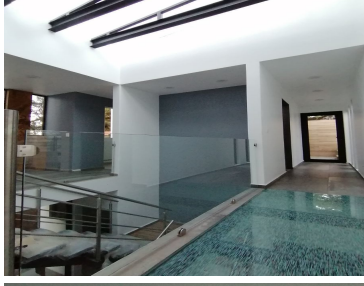

¡ENCONTRAMOS EL LUGAR PERFECTO PARA TI!

www.pinmx.com