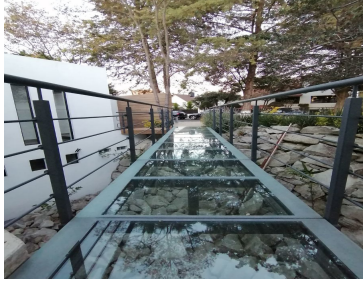

¡ENCONTRAMOS EL LUGAR PERFECTO PARA TI!

www.pinmx.com