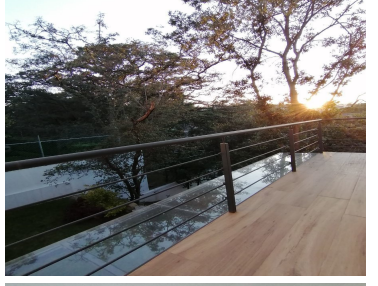

¡ENCONTRAMOS EL LUGAR PERFECTO PARA TI!

www.pinmx.com