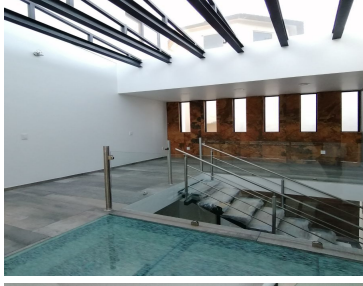

¡ENCONTRAMOS EL LUGAR PERFECTO PARA TI!

www.pinmx.com