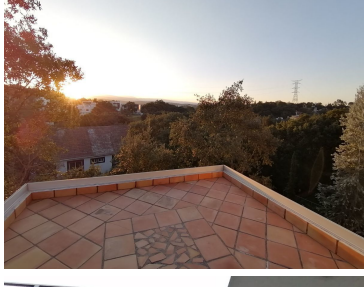

¡ENCONTRAMOS EL LUGAR PERFECTO PARA TI!

www.pinmx.com