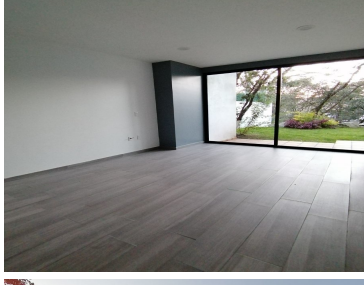

¡ENCONTRAMOS EL LUGAR PERFECTO PARA TI!

www.pinmx.com