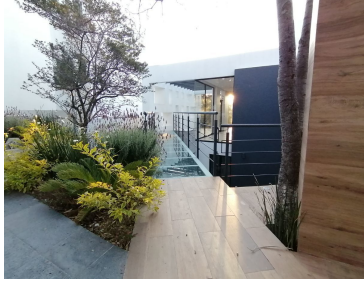

¡ENCONTRAMOS EL LUGAR PERFECTO PARA TI!

www.pinmx.com