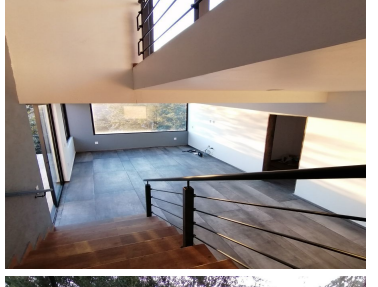

¡ENCONTRAMOS EL LUGAR PERFECTO PARA TI!

www.pinmx.com