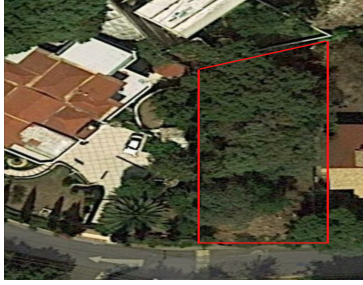

www.pinmx.com