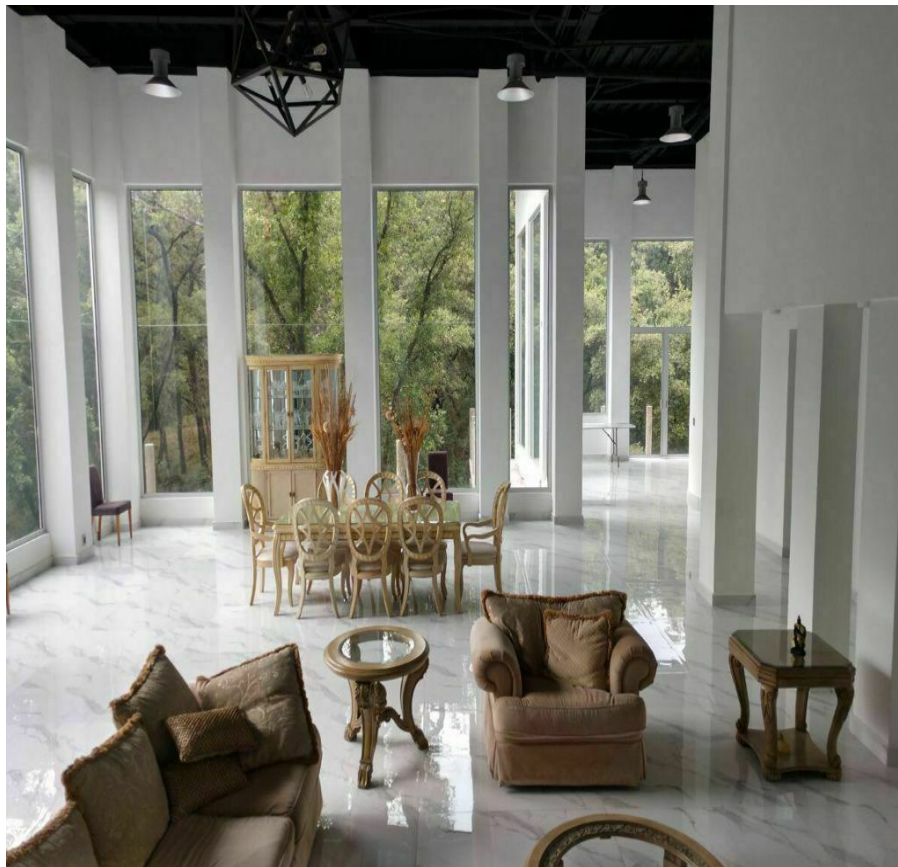

¡ENCONTRAMOS EL LUGAR PERFECTO PARA TI!

Código:
30286

$ 27,000,000.00 MXN

¡ENCONTRAMOS EL LUGAR PERFECTO PARA TI!

Casa en Condado de Sayavedra, Atizapán de Zaragoza, Estado de México

Calle: Col: Condado de Sayavedra,
Atizapán de Zaragoza, México

COMENTARIOS DEL VENDEDOR

Enorme propiedad en Condado de condado de Sayavedra, colindante con área federal y vistas al bosque. Esta propiedad de diseño moderno, nos ofrece espacios muy amplios llenos de luz y vistas a la naturaleza que podemos apreciar desde sus diversas terrazas.
EasyBroker ID: EB-HU2076

4 5 1500.00 5

DATOS DEL VENDEDOR

Nombre: Contacto@grupomasterra.com

Télefono:5558082114