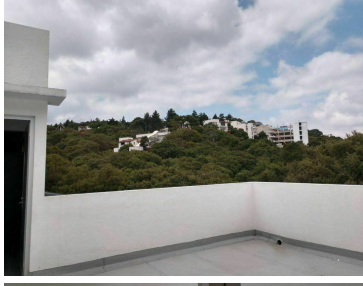

¡ENCONTRAMOS EL LUGAR PERFECTO PARA TI!

www.pinmx.com