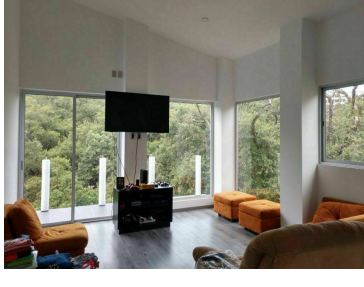

¡ENCONTRAMOS EL LUGAR PERFECTO PARA TI!

www.pinmx.com