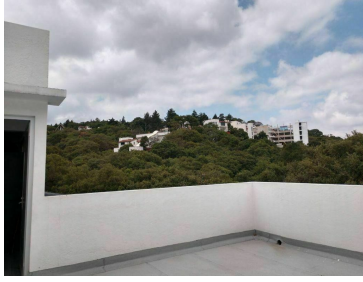

¡ENCONTRAMOS EL LUGAR PERFECTO PARA TI!

www.pinmx.com