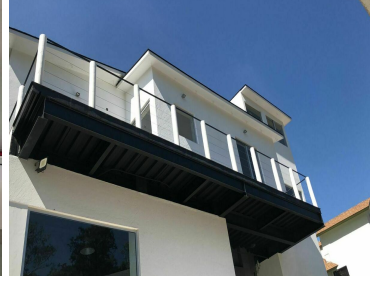

¡ENCONTRAMOS EL LUGAR PERFECTO PARA TI!

www.pinmx.com