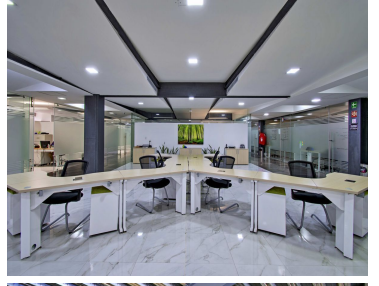

¡ENCONTRAMOS EL LUGAR PERFECTO PARA TI!

www.pinmx.com