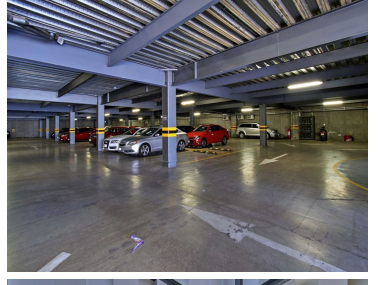

¡ENCONTRAMOS EL LUGAR PERFECTO PARA TI!

www.pinmx.com