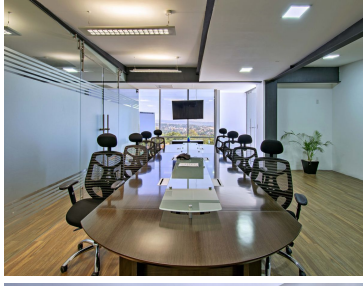

¡ENCONTRAMOS EL LUGAR PERFECTO PARA TI!

www.pinmx.com