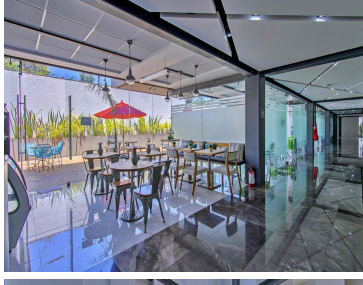

¡ENCONTRAMOS EL LUGAR PERFECTO PARA TI!

www.pinmx.com