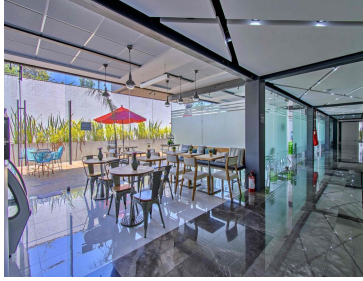

¡ENCONTRAMOS EL LUGAR PERFECTO PARA TI!

www.pinmx.com