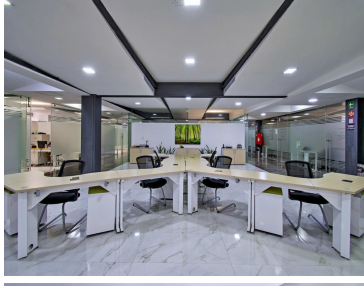

¡ENCONTRAMOS EL LUGAR PERFECTO PARA TI!

www.pinmx.com