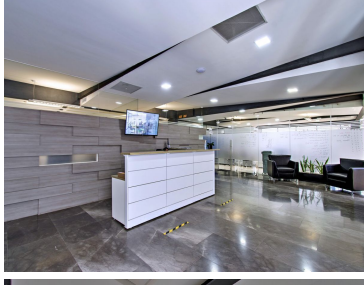

¡ENCONTRAMOS EL LUGAR PERFECTO PARA TI!

www.pinmx.com