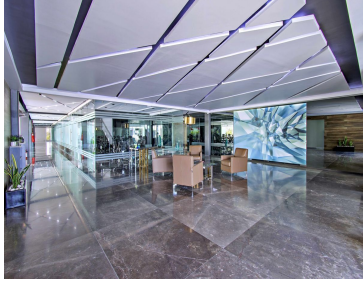

¡ENCONTRAMOS EL LUGAR PERFECTO PARA TI!

www.pinmx.com