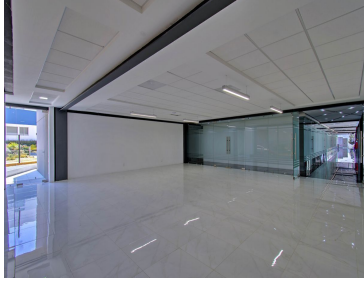

¡ENCONTRAMOS EL LUGAR PERFECTO PARA TI!

www.pinmx.com