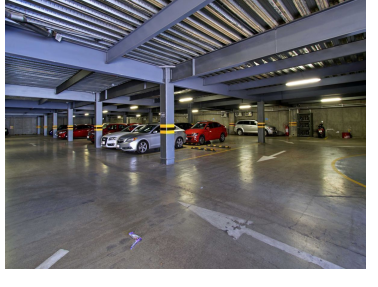

¡ENCONTRAMOS EL LUGAR PERFECTO PARA TI!

www.pinmx.com