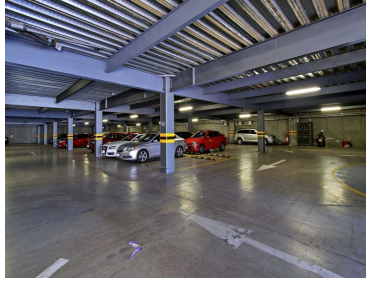

¡ENCONTRAMOS EL LUGAR PERFECTO PARA TI!

www.pinmx.com