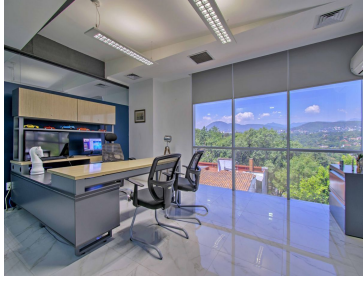

¡ENCONTRAMOS EL LUGAR PERFECTO PARA TI!

www.pinmx.com