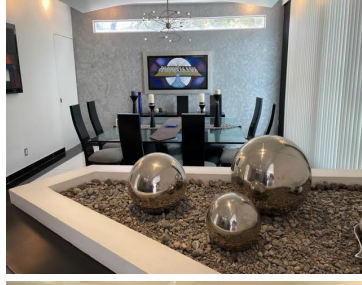

¡ENCONTRAMOS EL LUGAR PERFECTO PARA TI!

www.pinmx.com