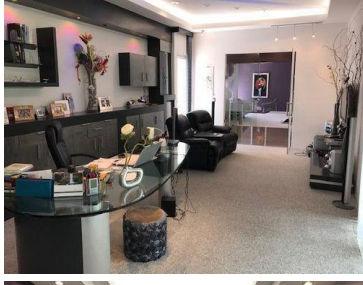

¡ENCONTRAMOS EL LUGAR PERFECTO PARA TI!

www.pinmx.com