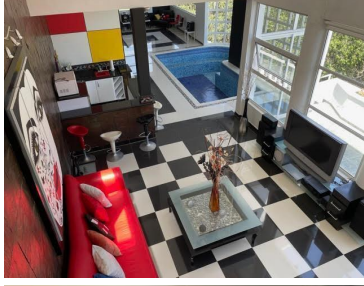

¡ENCONTRAMOS EL LUGAR PERFECTO PARA TI!

www.pinmx.com