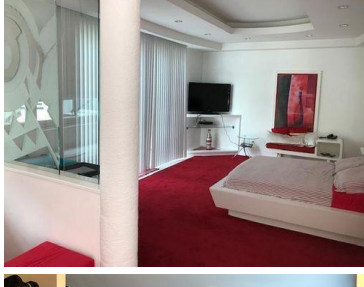

¡ENCONTRAMOS EL LUGAR PERFECTO PARA TI!

www.pinmx.com