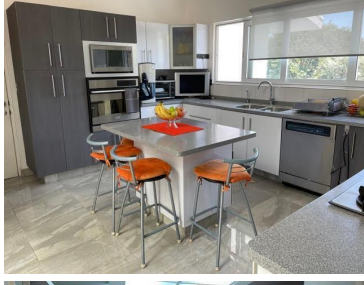

¡ENCONTRAMOS EL LUGAR PERFECTO PARA TI!

www.pinmx.com