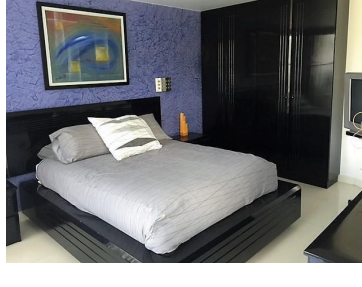

¡ENCONTRAMOS EL LUGAR PERFECTO PARA TI!

www.pinmx.com