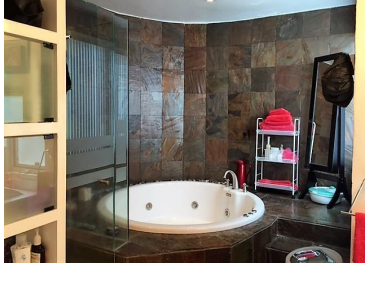

¡ENCONTRAMOS EL LUGAR PERFECTO PARA TI!

www.pinmx.com