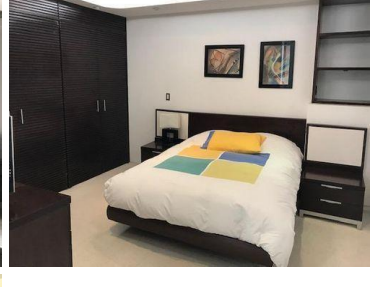

¡ENCONTRAMOS EL LUGAR PERFECTO PARA TI!

www.pinmx.com