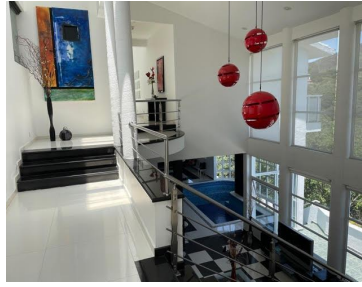

¡ENCONTRAMOS EL LUGAR PERFECTO PARA TI!

www.pinmx.com