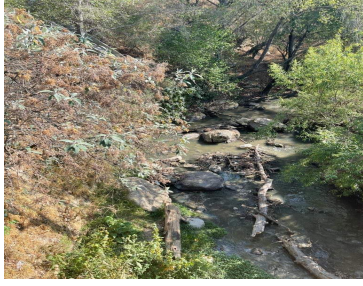

¡ENCONTRAMOS EL LUGAR PERFECTO PARA TI!

www.pinnmx.com