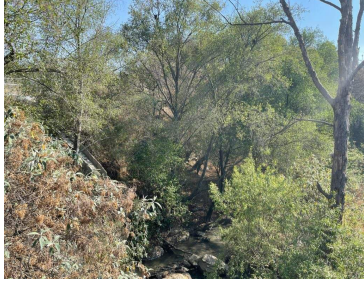

¡ENCONTRAMOS EL LUGAR PERFECTO PARA TI!

www.pinnmx.com