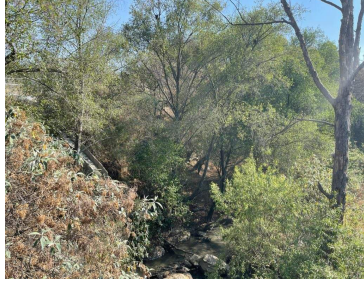

¡ENCONTRAMOS EL LUGAR PERFECTO PARA TI!

www.pinnmx.com