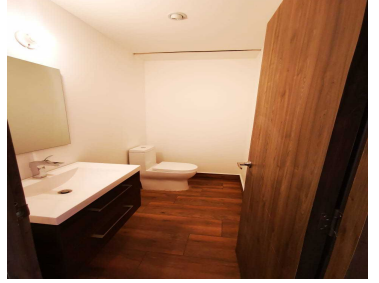

¡ENCONTRAMOS EL LUGAR PERFECTO PARA TI!

www.pinmx.com