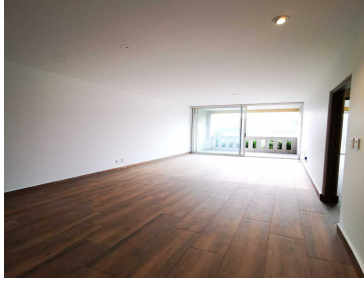

¡ENCONTRAMOS EL LUGAR PERFECTO PARA TI!

www.pinmx.com