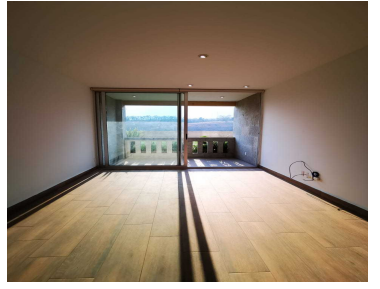

¡ENCONTRAMOS EL LUGAR PERFECTO PARA TI!

www.pinmx.com