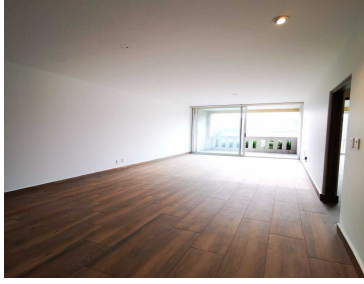

¡ENCONTRAMOS EL LUGAR PERFECTO PARA TI!

www.pinmx.com