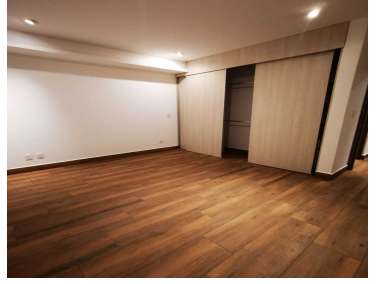

¡ENCONTRAMOS EL LUGAR PERFECTO PARA TI!

www.pinmx.com