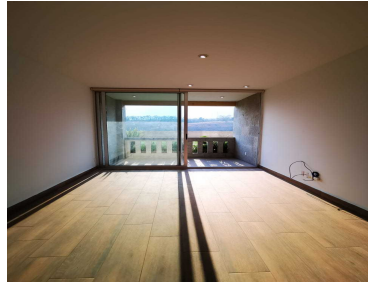

¡ENCONTRAMOS EL LUGAR PERFECTO PARA TI!

www.pinmx.com