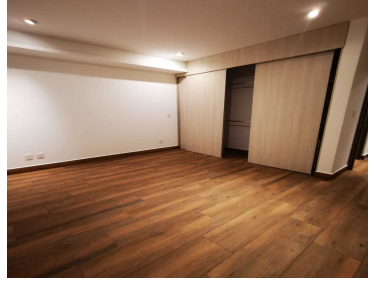

¡ENCONTRAMOS EL LUGAR PERFECTO PARA TI!

www.pinmx.com