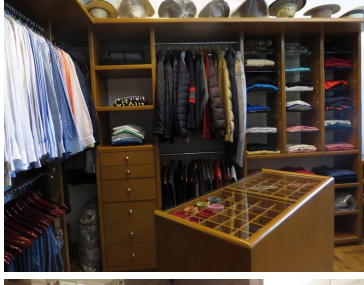

¡ENCONTRAMOS EL LUGAR PERFECTO PARA TI!

www.pinmx.com