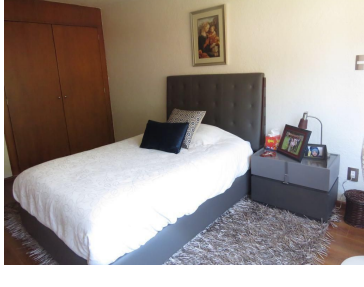

¡ENCONTRAMOS EL LUGAR PERFECTO PARA TI!

www.pinmx.com