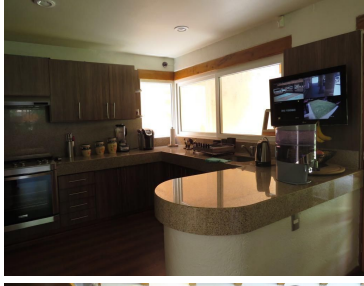

¡ENCONTRAMOS EL LUGAR PERFECTO PARA TI!

www.pinmx.com