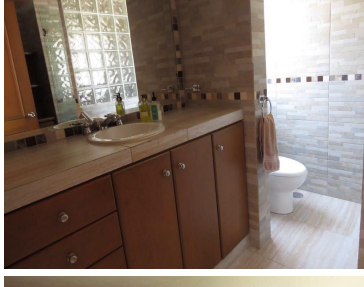

¡ENCONTRAMOS EL LUGAR PERFECTO PARA TI!

www.pinmx.com