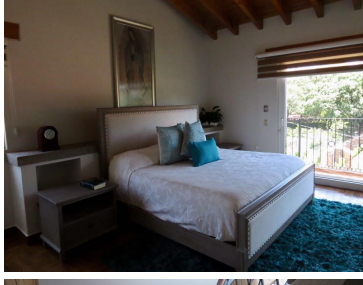

¡ENCONTRAMOS EL LUGAR PERFECTO PARA TI!

www.pinmx.com