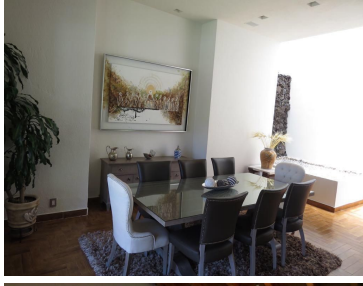

¡ENCONTRAMOS EL LUGAR PERFECTO PARA TI!

www.pinmx.com