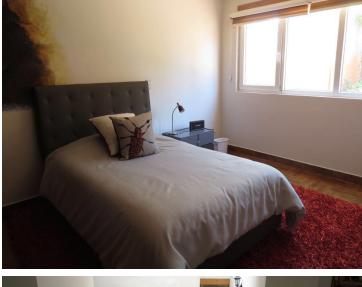

¡ENCONTRAMOS EL LUGAR PERFECTO PARA TI!

www.pinmx.com