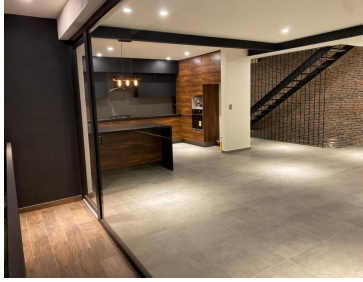

¡ENCONTRAMOS EL LUGAR PERFECTO PARA TI!

www.pinmx.com