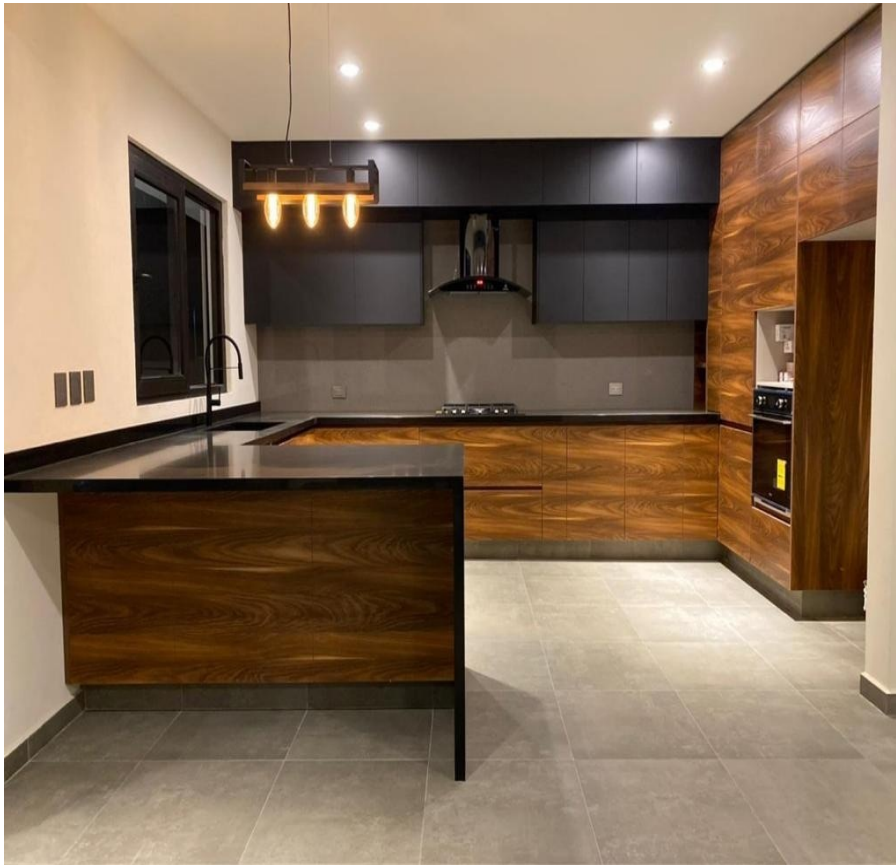

¡ENCONTRAMOS EL LUGAR PERFECTO PARA TI!

Código:
30305

$ 9,650,000.00 MXN

¡ENCONTRAMOS EL LUGAR PERFECTO PARA TI!

Casa en Venta Bosque Esmeralda, Zona Esmeralda, Atizapán de Zaragoza

Calle: Col: La Estadía,
Atizapán de Zaragoza, México

COMENTARIOS DEL VENDEDOR

RESIDENCIA EN VENTA CANDILES La estadía 3 Recamaras con baño y vestidor cada una (Dos con balcón) 3 Cajones Cancelaría alemana PVC 3 posiciones y herméticas Carpintería con chapa de partos Puertas tipo granero Terreno 140 mts. Construcción 351 mts. 600 m2. área comun y Arbolada con precioso rio Pintura de alta calidad $9.650,000. EasyBroker ID: EB-MM5166

3 3 351.00

DATOS DEL VENDEDOR

Nombre: Contacto@grupomasterra.com

Télefono:5558082114