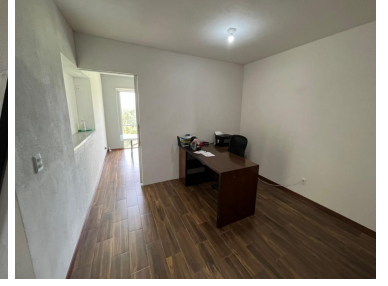

¡ENCONTRAMOS EL LUGAR PERFECTO PARA TI!

www.pinmx.com