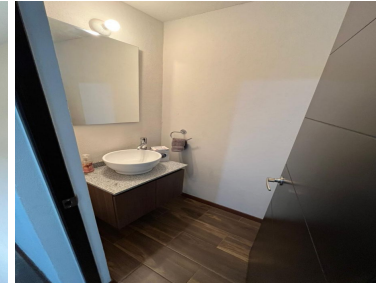

¡ENCONTRAMOS EL LUGAR PERFECTO PARA TI!

www.pinmx.com