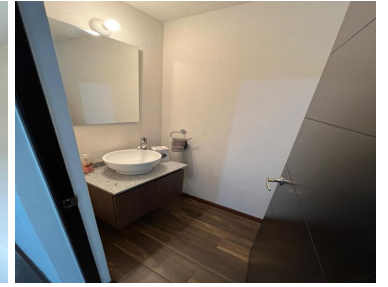

¡ENCONTRAMOS EL LUGAR PERFECTO PARA TI!

www.pinmex.com