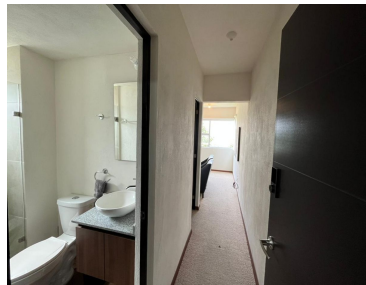

¡ENCONTRAMOS EL LUGAR PERFECTO PARA TI!

www.pinmx.com