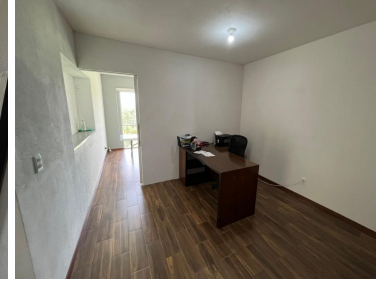

¡ENCONTRAMOS EL LUGAR PERFECTO PARA TI!

www.pinmex.com