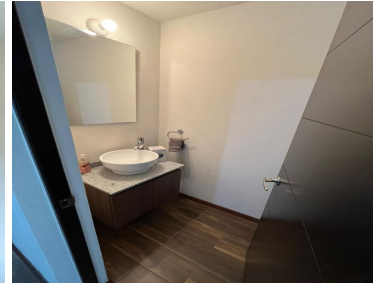

¡ENCONTRAMOS EL LUGAR PERFECTO PARA TI!

www.pinmx.com