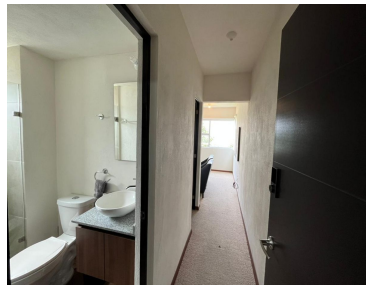

¡ENCONTRAMOS EL LUGAR PERFECTO PARA TI!

www.pinmex.com