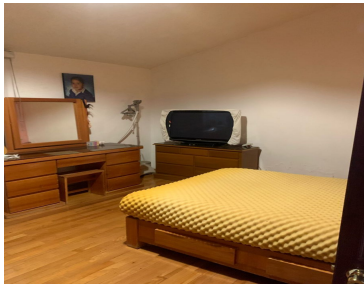

¡ENCONTRAMOS EL LUGAR PERFECTO PARA TI!

www.pinmx.com