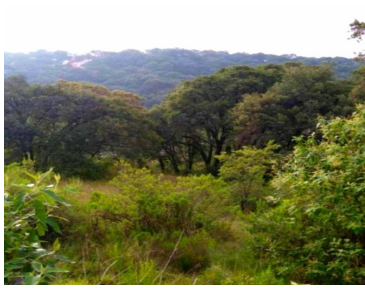

www.pinnmx.com