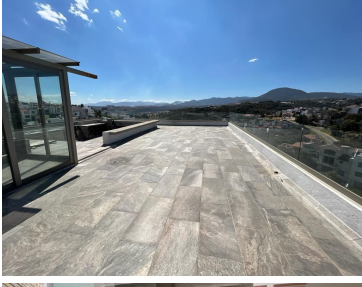

¡ENCONTRAMOS EL LUGAR PERFECTO PARA TI!

www.pinmx.com