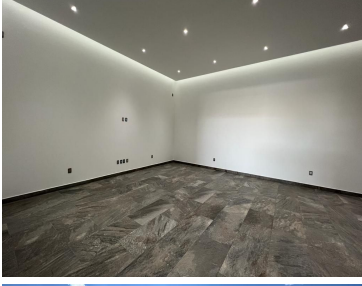

¡ENCONTRAMOS EL LUGAR PERFECTO PARA TI!

www.pinmx.com