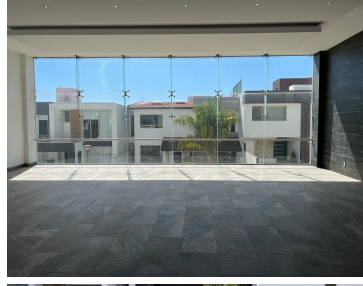

¡ENCONTRAMOS EL LUGAR PERFECTO PARA TI!

www.pinmx.com