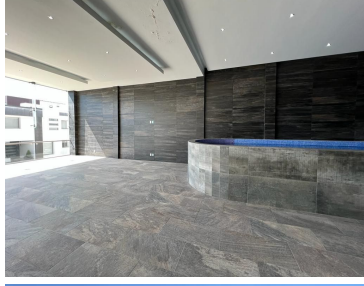

¡ENCONTRAMOS EL LUGAR PERFECTO PARA TI!

www.pinmx.com