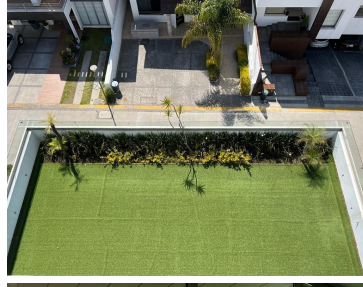

¡ENCONTRAMOS EL LUGAR PERFECTO PARA TI!

www.pinmx.com