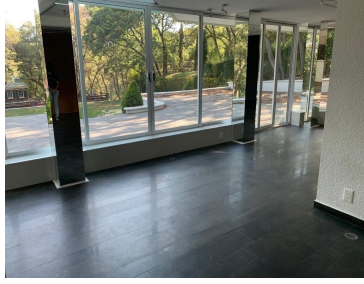

¡ENCONTRAMOS EL LUGAR PERFECTO PARA TI!

www.pinmx.com