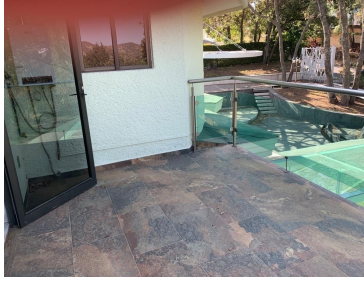

¡ENCONTRAMOS EL LUGAR PERFECTO PARA TI!

www.pinmx.com