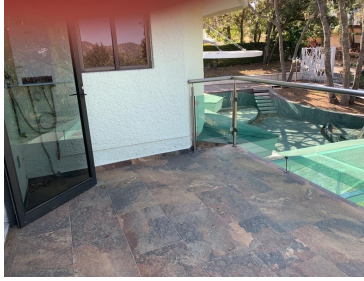

¡ENCONTRAMOS EL LUGAR PERFECTO PARA TI!

www.pinmx.com