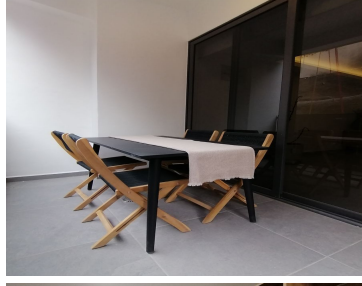

DEPARTAMENTO A
177 m²
Área de terraza
3 dormitorios
3 baños
Sala y Comedor
Cocina integral
Trastero
Acondicionado en todos los ambientes
Estacionamiento
Integrado
Design

LOMA CÚSPIDE
AMPLITUD Y CONFORT