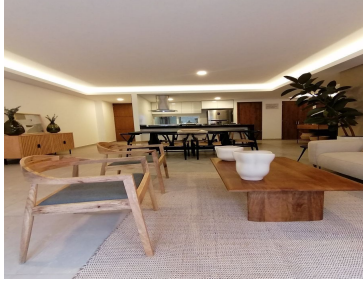

¡ENCONTRAMOS EL LUGAR PERFECTO PARA TI!