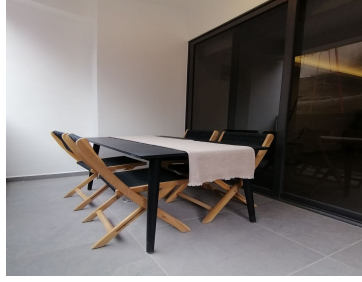

COMENTARIOS DEL VENDEDOR

Acabados de lujo, amplias recámaras, la mejor iluminación y MÁS. El departamento perfecto y MÁS están en Loma Cúspide Alto Residencial. Ven y compruébalo o visita nuestro sitio y realiza un recorrido virtual. Departamentos desde 177 m hasta 450 m Acabados de lujo 3 recámaras 3.5 baños Terraza Estacionamiento techado Bodega Área de lavado Además disfruta de las mejores amenidades Gym Bar Inglés Ludoteca Coworking Vapor y masaje Pet Park Jogging Trail Asadores Sala Multiusos Salón de meditación Seguridad 24/7 Agenda tu cita y conoce tu nuevo hogar. WhatsApp 55-34-07-68-16 55-58-08-21-14 www.grupomasterra.com. EasyBroker ID: EB-MZ1436

DEPARTAMENTO A
177 m²
Área de terraza
3 dormitorios
3 baños
Sala y Comedor
Cocina integral
Trastero
Acondicionado en todos los ambientes
Estacionamiento
Acabado
Design

www.pinmx.com