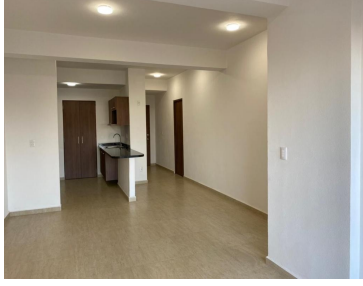

¡ENCONTRAMOS EL LUGAR PERFECTO PARA TI!

www.pinmx.com